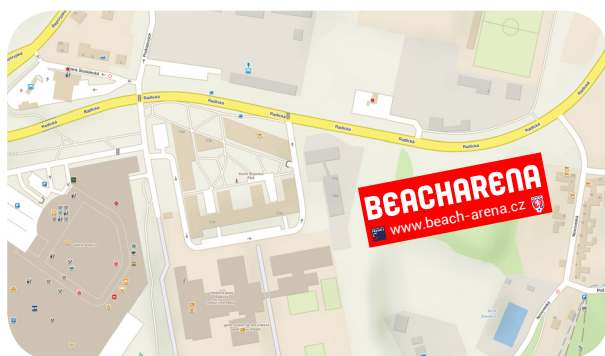

BEACH-ARENA.CZ

●
**BEACH
SOCCER
CZECH
JUNIORS**

Jak se k nám dostanete?

V areálu není možné parkovat, v případě, že jedete **autem**, zaparkujte v Galerii Butovice.

Metrem jedete na trasa B do stanice Nové Butovice a odtud směrem ke Galerii Butovice.

Busem číslo 137 vystoupíte na zastávce Stará Stodůlecká, vedle Galerie Butovice.

Ve všech případech poté jděte po Radlické ulici směrem do Jinonic cca 200 m.

Areál se nachází po pravé straně a je označen beach-arena.cz